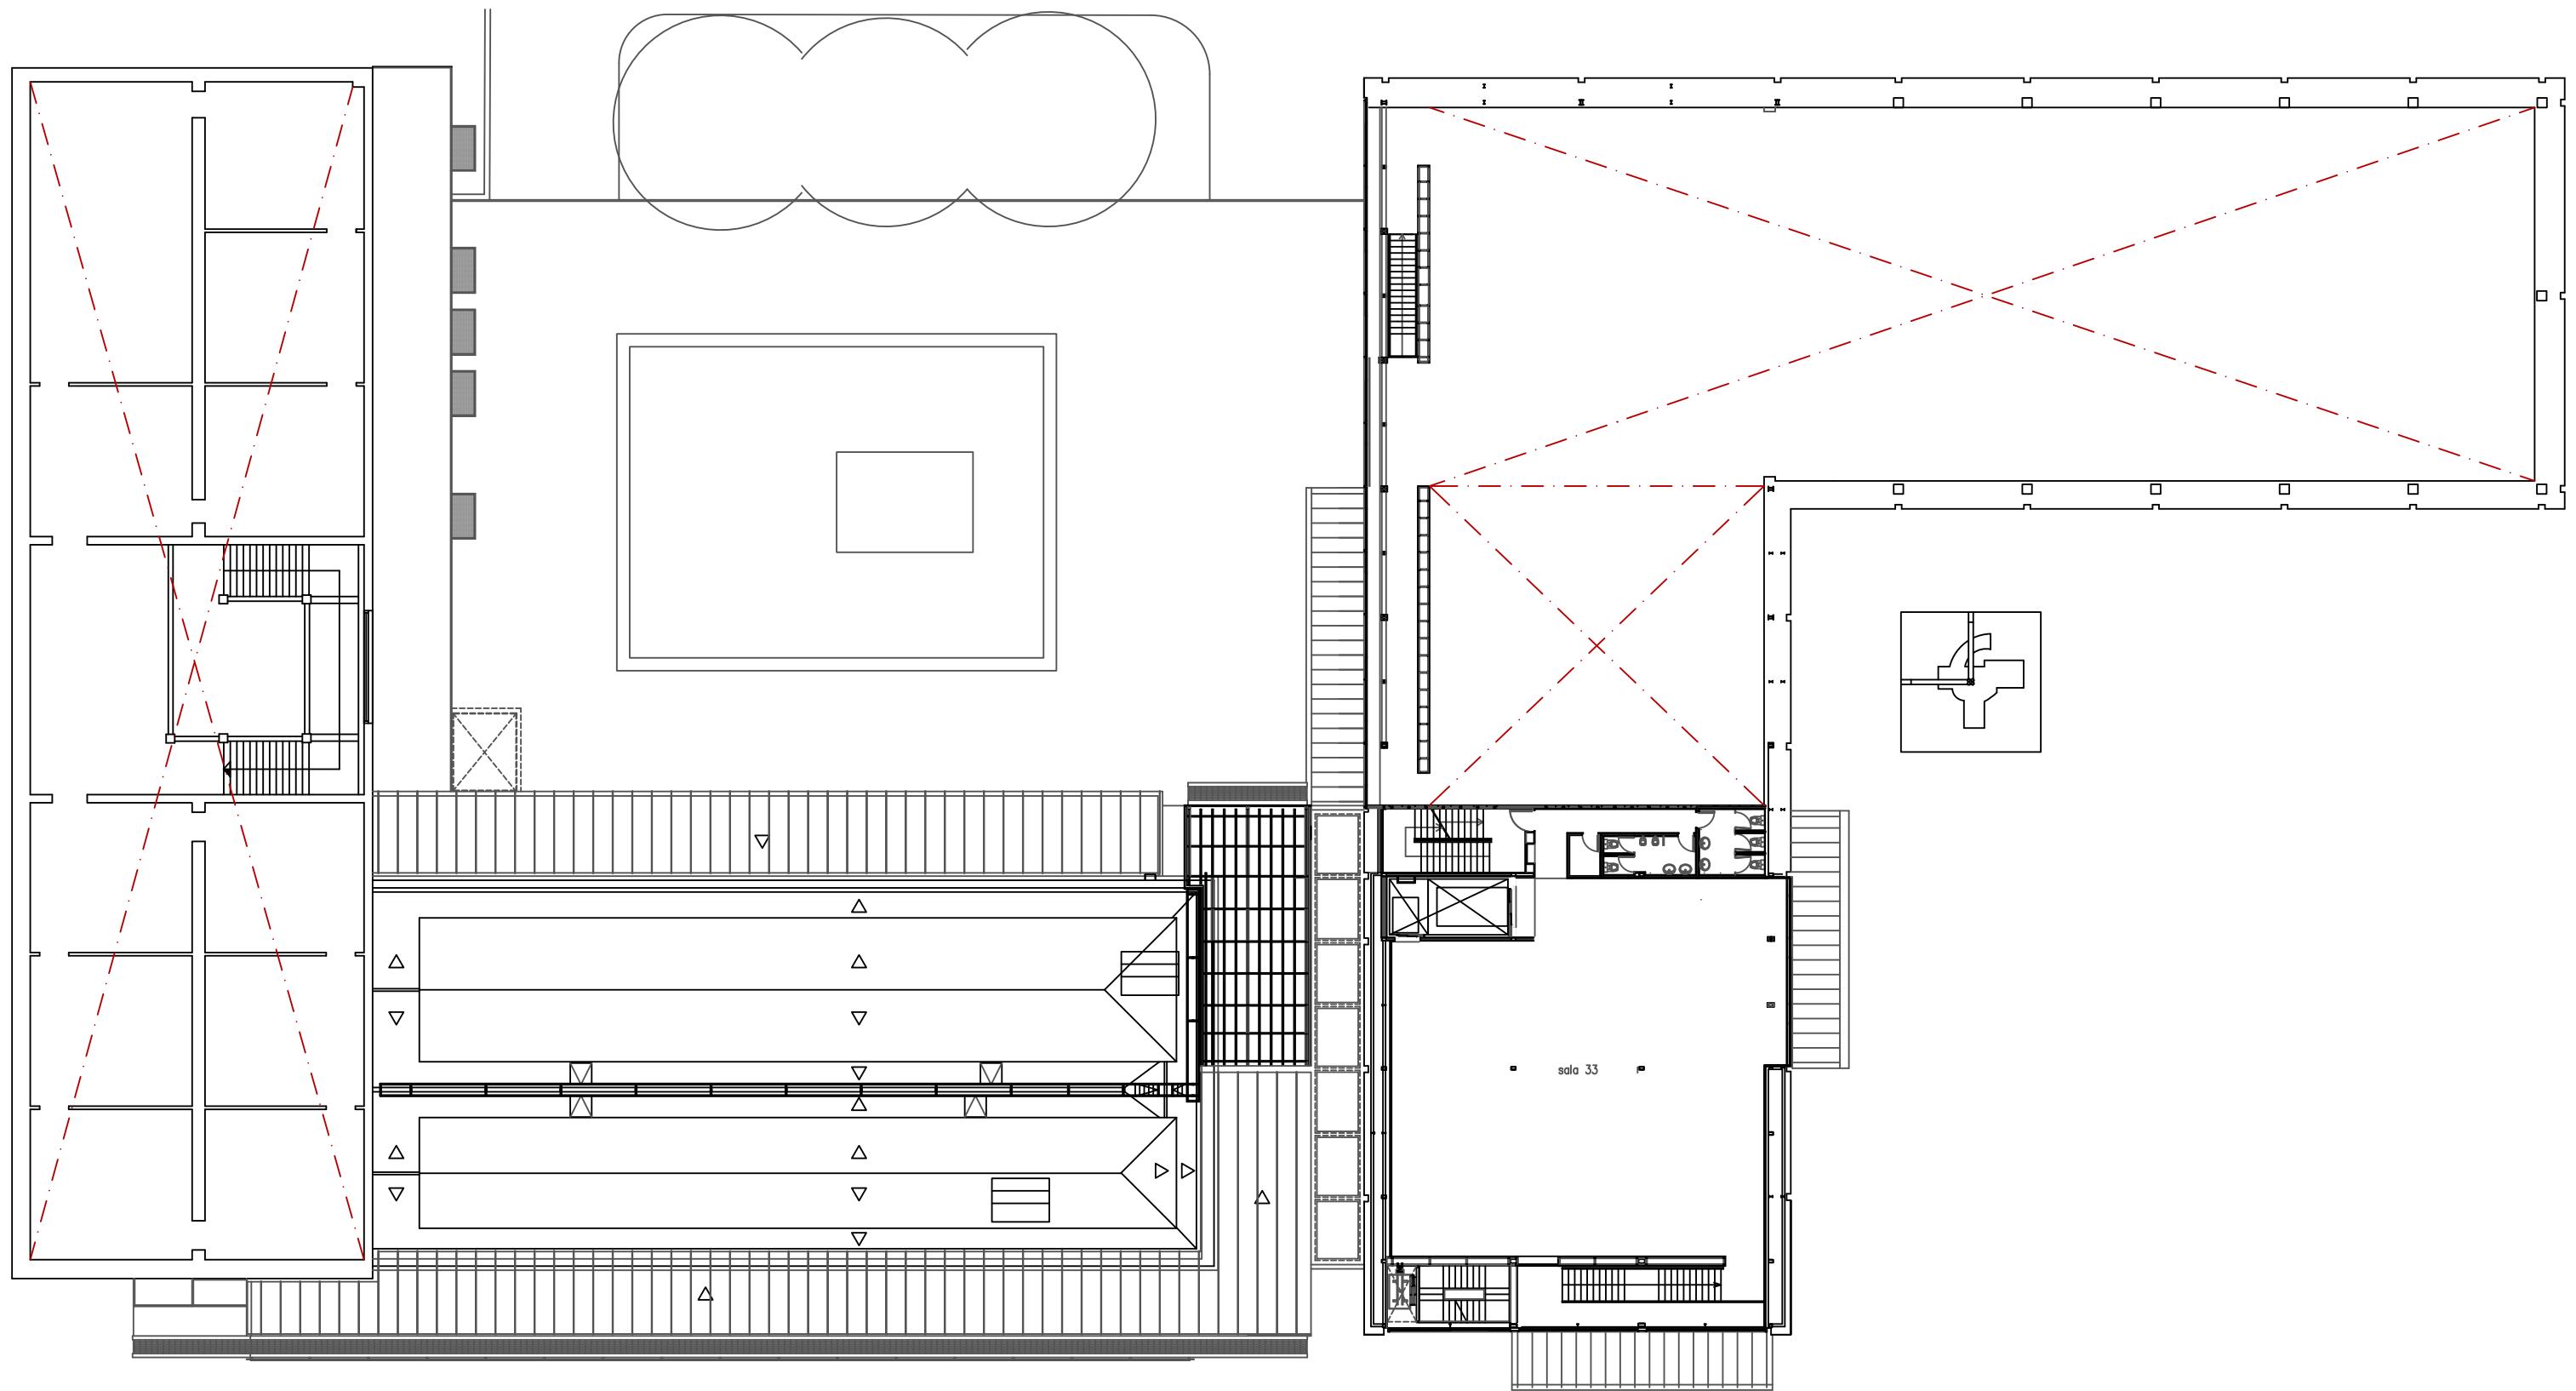

PLANO Nº
A.01.00
PAPEL ESCALA
A3 1/1500

MUSEO DE BELLAS ARTES DE BILBAO
BILBOKO ARTE EDER MUSEOA

PLANOS GENERALES DEL MUSEO

PLANTA DE SITUACIÓN 02

171000
tsa sardarra

13.9

PLANO Nº		A.01.00		MUSEO DE BELLAS ARTES DE BILBAO	
PAPEL		ESCALA		BILBOKO ARTE EDER MUSEOA	
A3		1/3000		PLANOS GENERALES DEL MUSEO	
				PLANTA DE SITUACIÓN 01	

MUSEO DE BELLAS ARTES DE BILBAO BILBOKO ARTE EDER MUSEOA	
PLANO Nº A.01.00	RECOPIACIÓN DE PLANOS GENERALES DEL MUSEO
PAPEL A3	ESCALA 1/1000
PLANTA DE EMPLAZAMIENTO	

		MUSEO DE BELLAS ARTES DE BILBAO BILBOKO ARTE EDER MUSEOA	
PLANO Nº	A.01.01	PLANOS GENERALES DEL MUSEO	
PAPEL	A3	ESCALA	1/250
		PLANTA SÓTANO 1	

MUSEO DE BELLAS ARTES DE BILBAO BILBOKO ARTE EDER MUSEOA	
PLANO Nº A.01.02	RECOPIACIÓN DE PLANOS GENERALES DEL MUSEO
PAPEL A3	ESCALA 1/350
PLANTAS GENERALES. PLANTA BAJA	

		MUSEO DE BELLAS ARTES DE BILBAO BILBOKO ARTE EDER MUSEOA
PLANO Nº	A.01.03	RECOPIACIÓN DE PLANOS GENERALES DEL MUSEO
PAPEL	A3	ESCALA 1/300
		PLANTAS GENERALES. PLANTA PRIMERA