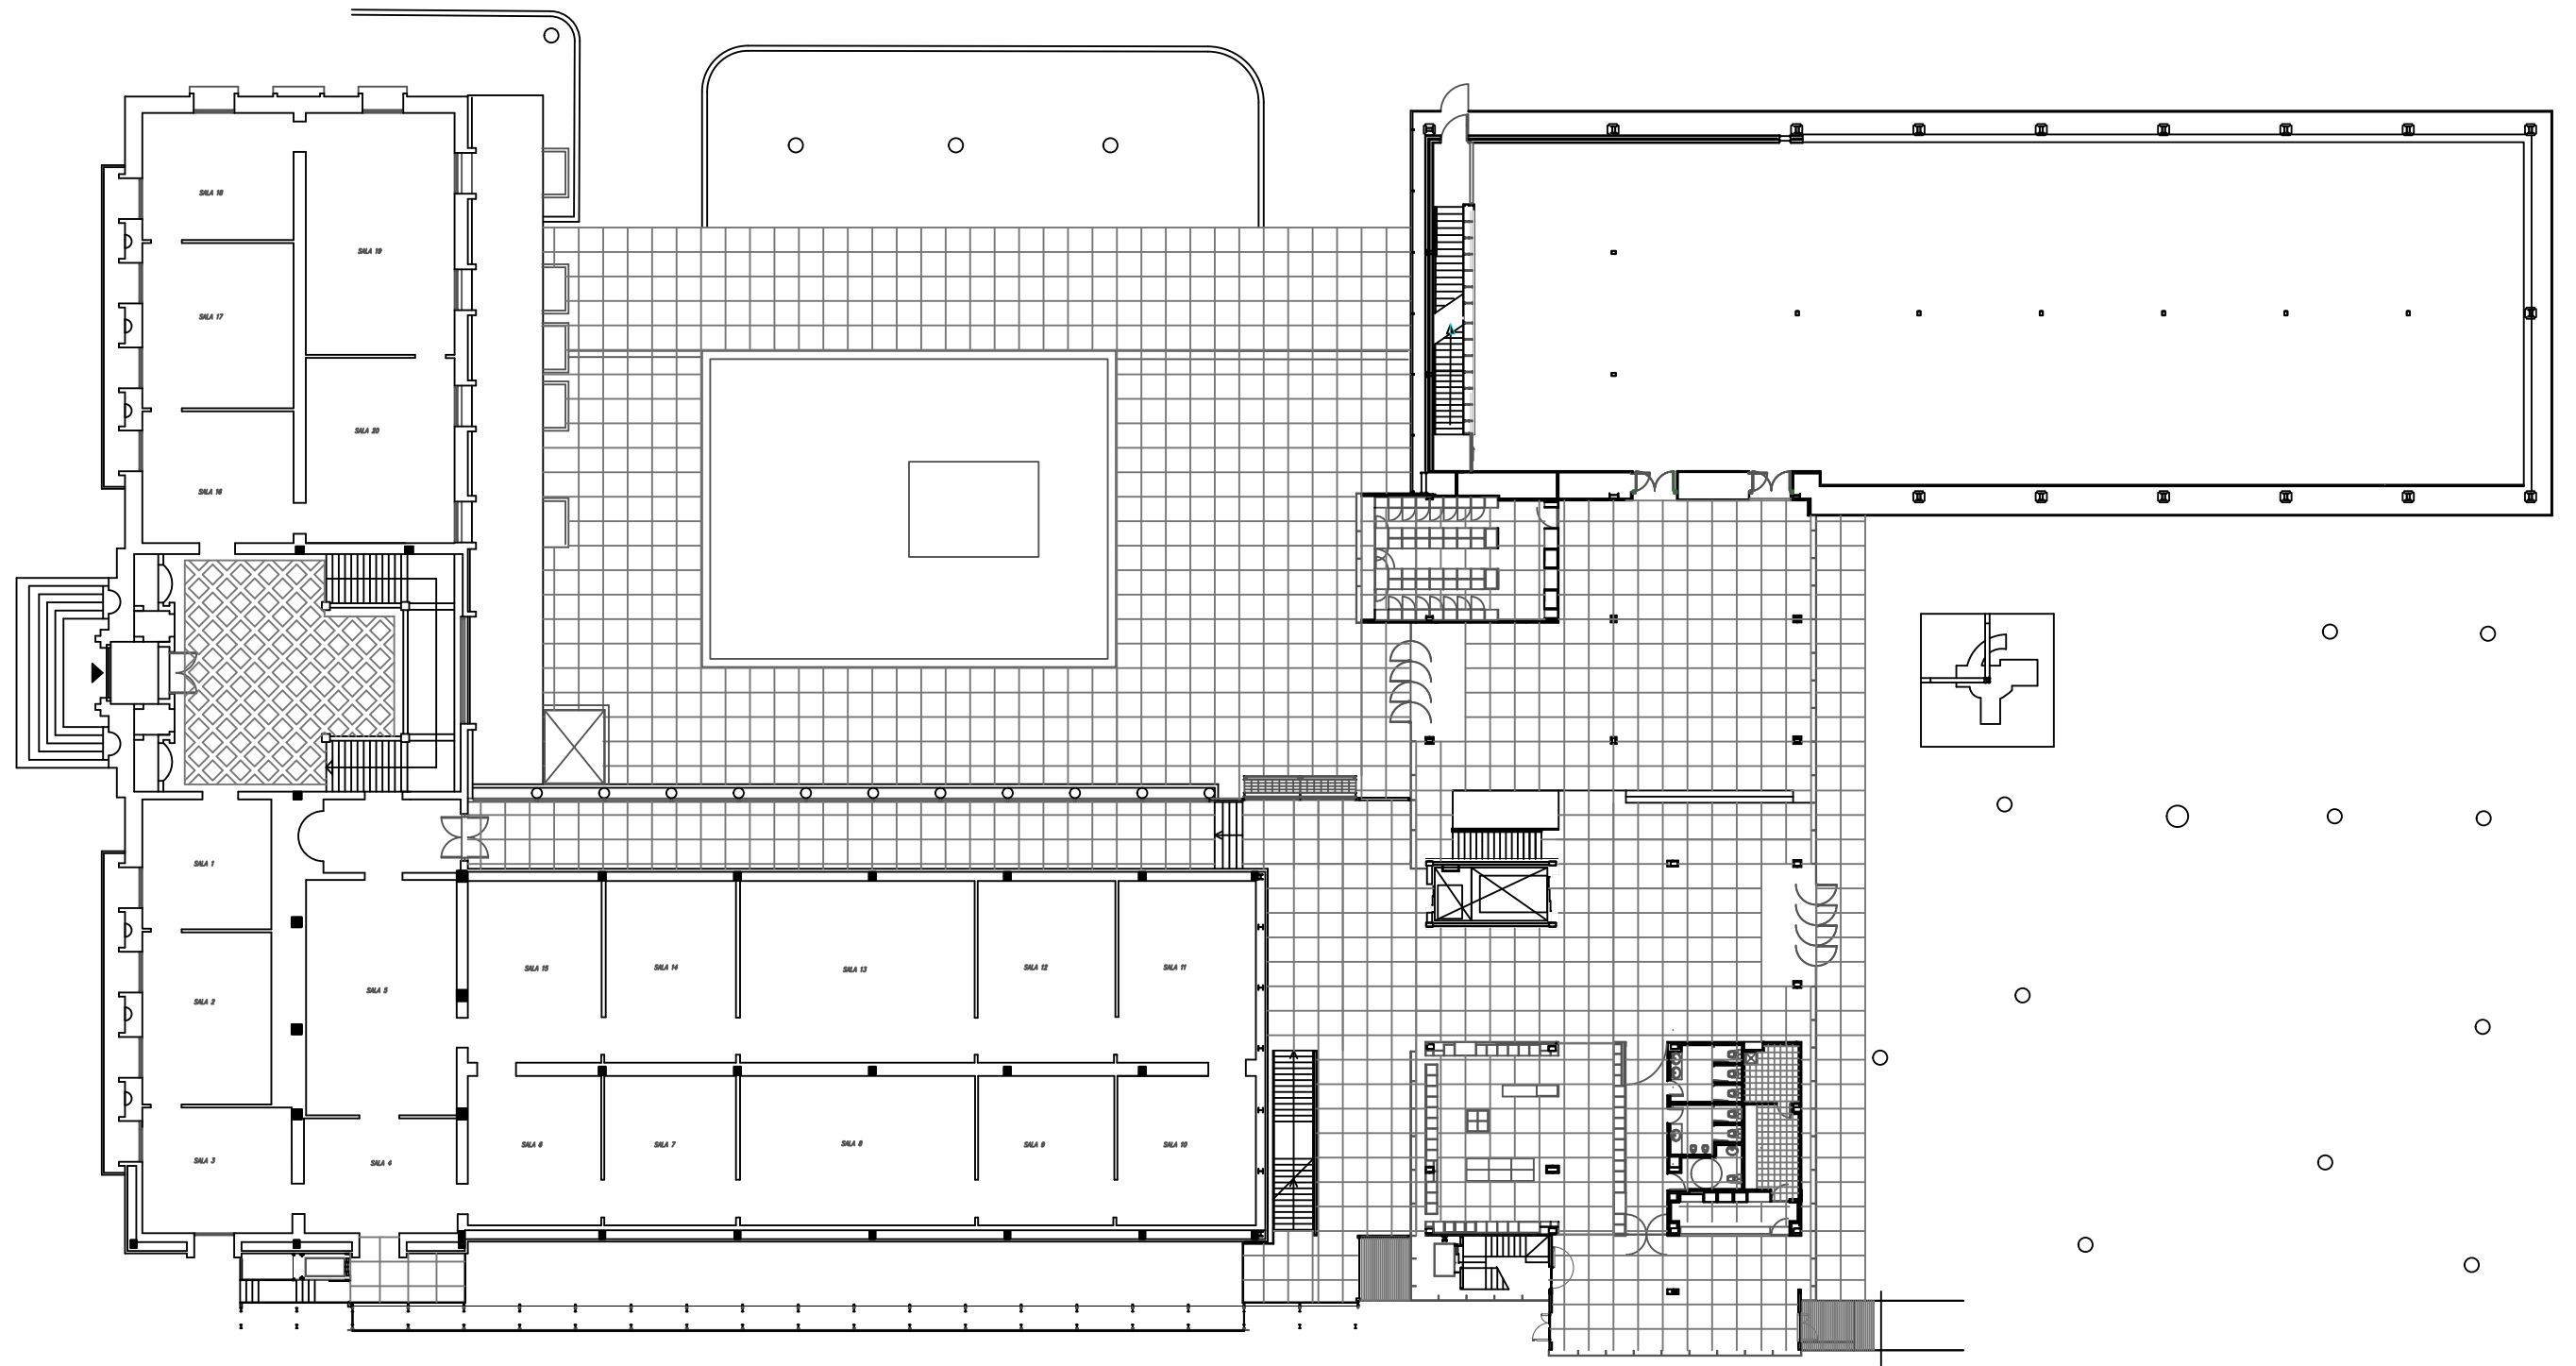

PLANO Nº
A.01.00
PAPEL ESCALA
A3 1/1500

MUSEO DE BELLAS ARTES DE BILBAO
BILBOKO ARTE EDER MUSEOA

PLANOS GENERALES DEL MUSEO

PLANTA DE SITUACIÓN 02

171000
tsa sardarra

13.9

PLANO Nº		A.01.00		MUSEO DE BELLAS ARTES DE BILBAO	
PAPEL		ESCALA		BILBOKO ARTE EDER MUSEOA	
A3		1/3000		PLANOS GENERALES DEL MUSEO	
				PLANTA DE SITUACIÓN 01	

MUSEO DE BELLAS ARTES DE BILBAO BILBOKO ARTE EDER MUSEOA	
PLANO Nº A.01.00	RECOPIACIÓN DE PLANOS GENERALES DEL MUSEO
PAPEL A3	ESCALA 1/1000
PLANTA DE EMPLAZAMIENTO	

		MUSEO DE BELLAS ARTES DE BILBAO BILBOKO ARTE EDER MUSEOA	
PLANO Nº	A.01.01	PLANOS GENERALES DEL MUSEO	
PAPEL	A3	ESCALA	1/250
		PLANTA SÓTANO 1	