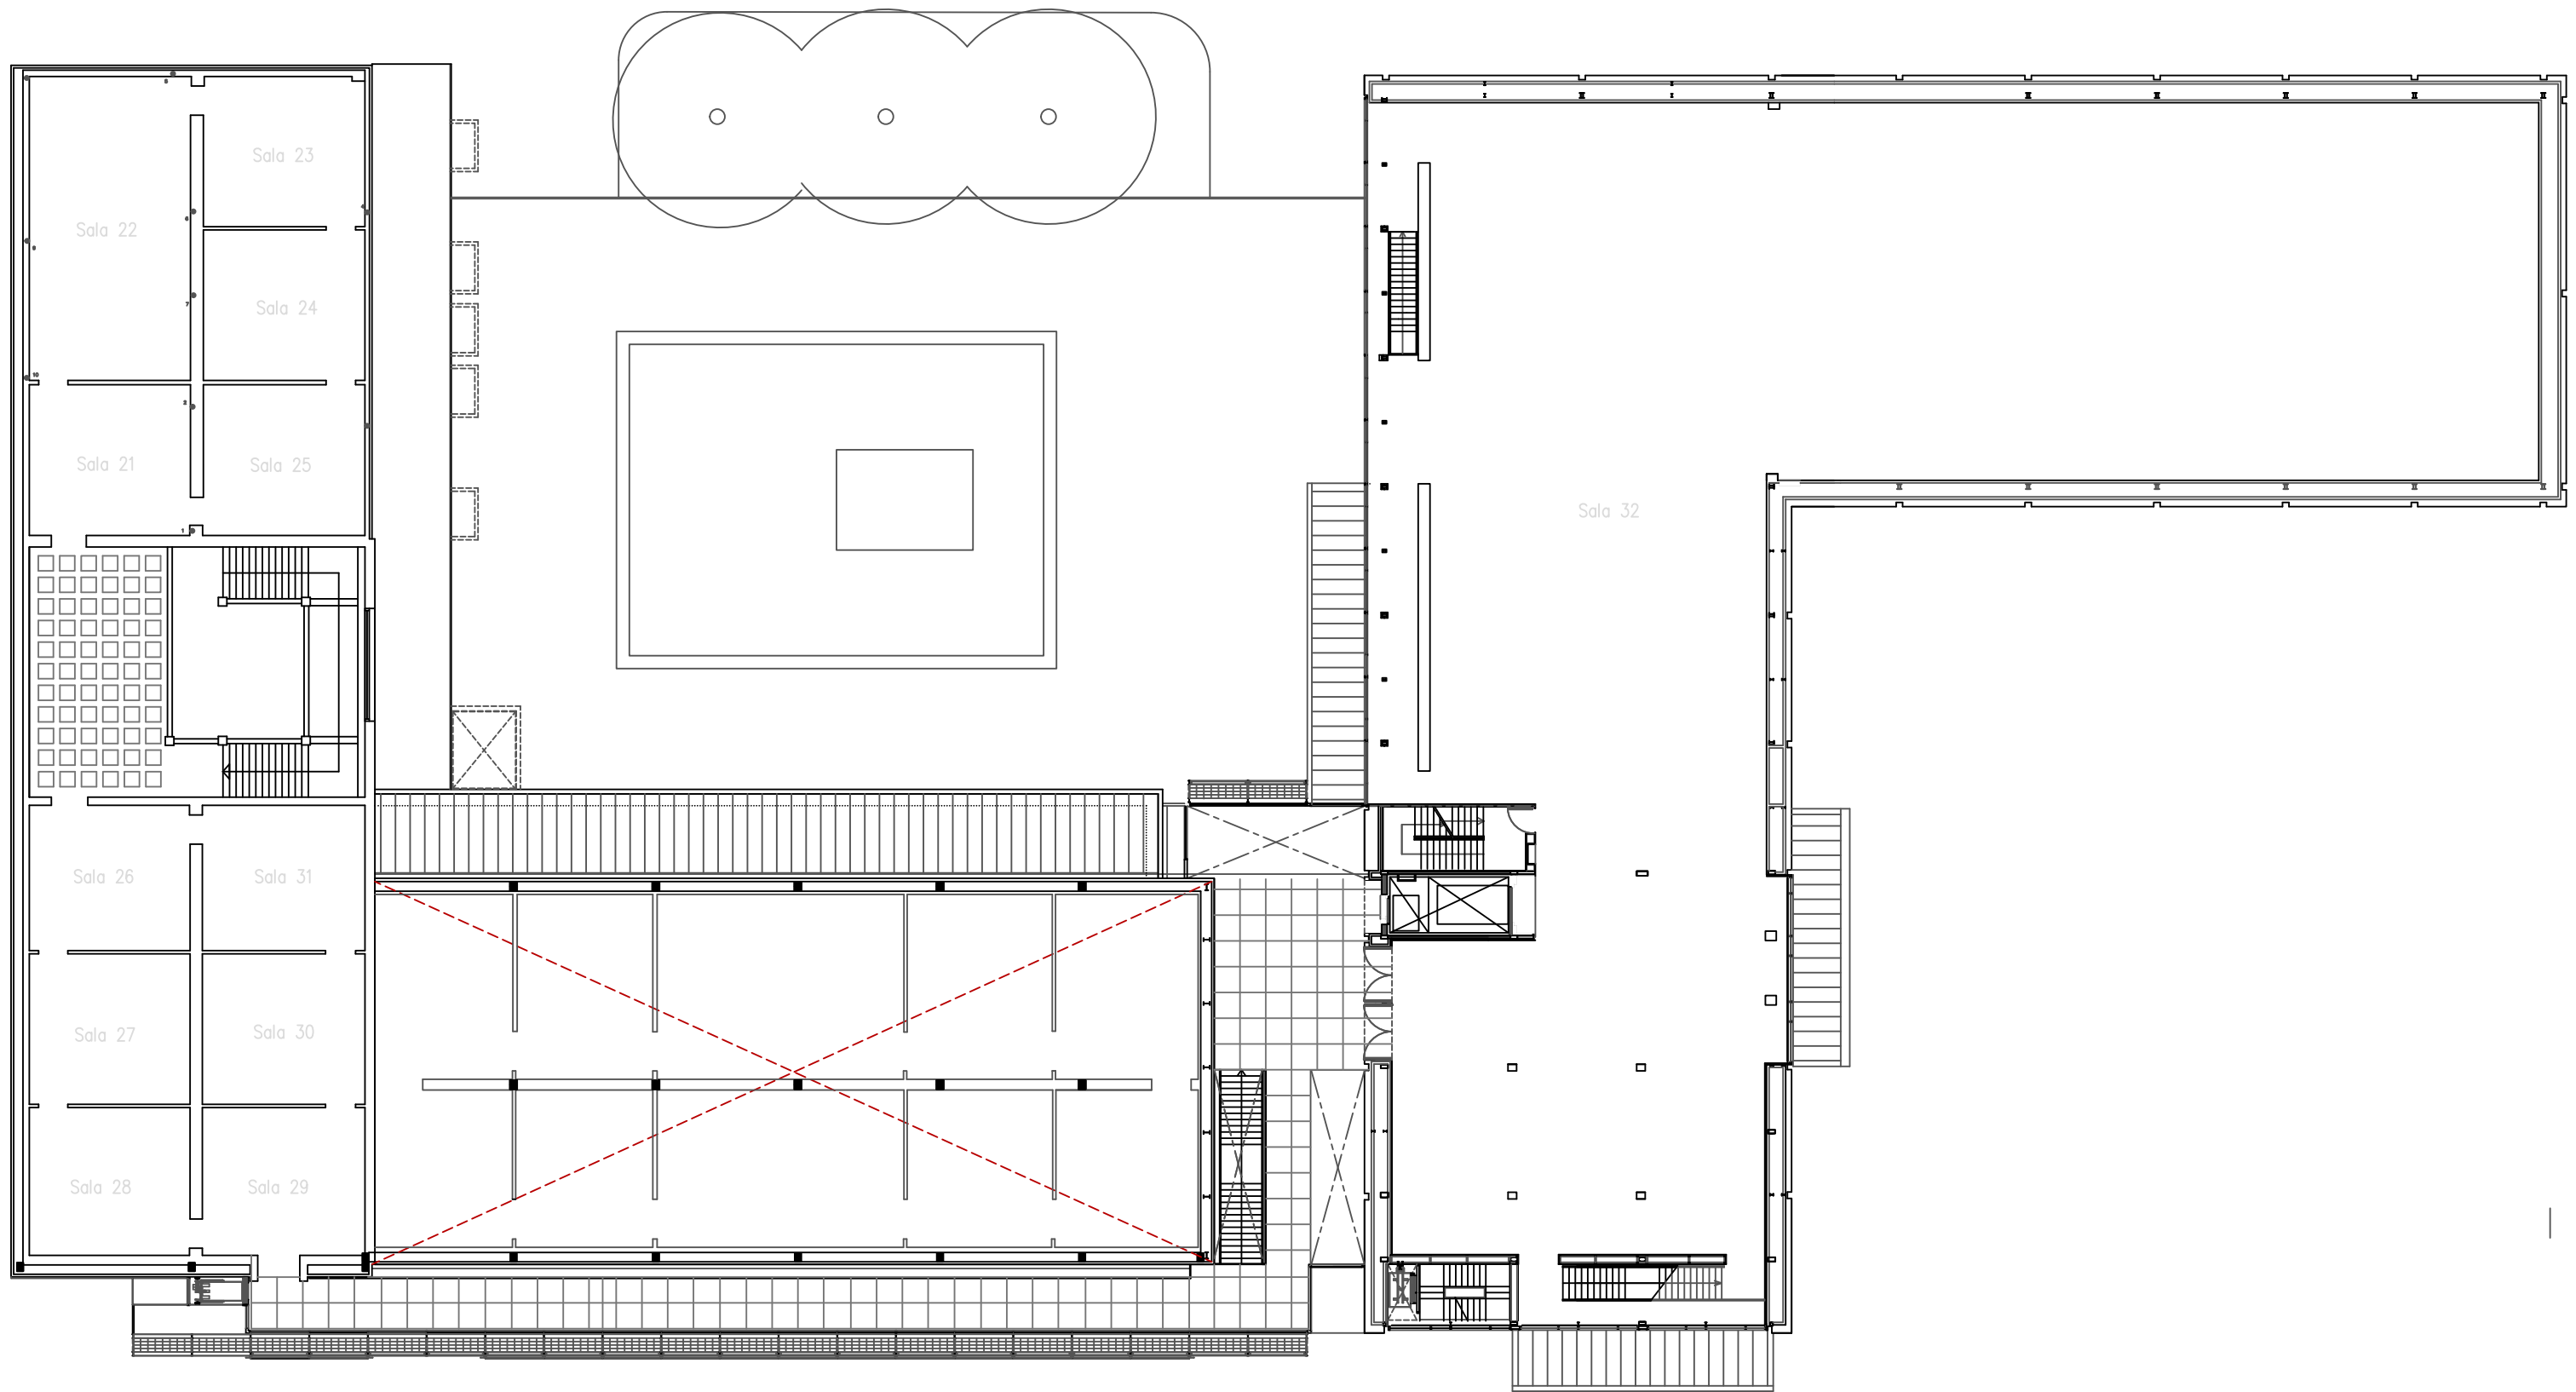

MUSEO DE BELLAS ARTES DE BILBAO BILBOKO ARTE EDER MUSEOA
PLANO Nº	A.01.03	RECOPIACIÓN DE PLANOS GENERALES DEL MUSEO
PAPEL	A3	ESCALA 1/300
		PLANTAS GENERALES. PLANTA PRIMERA