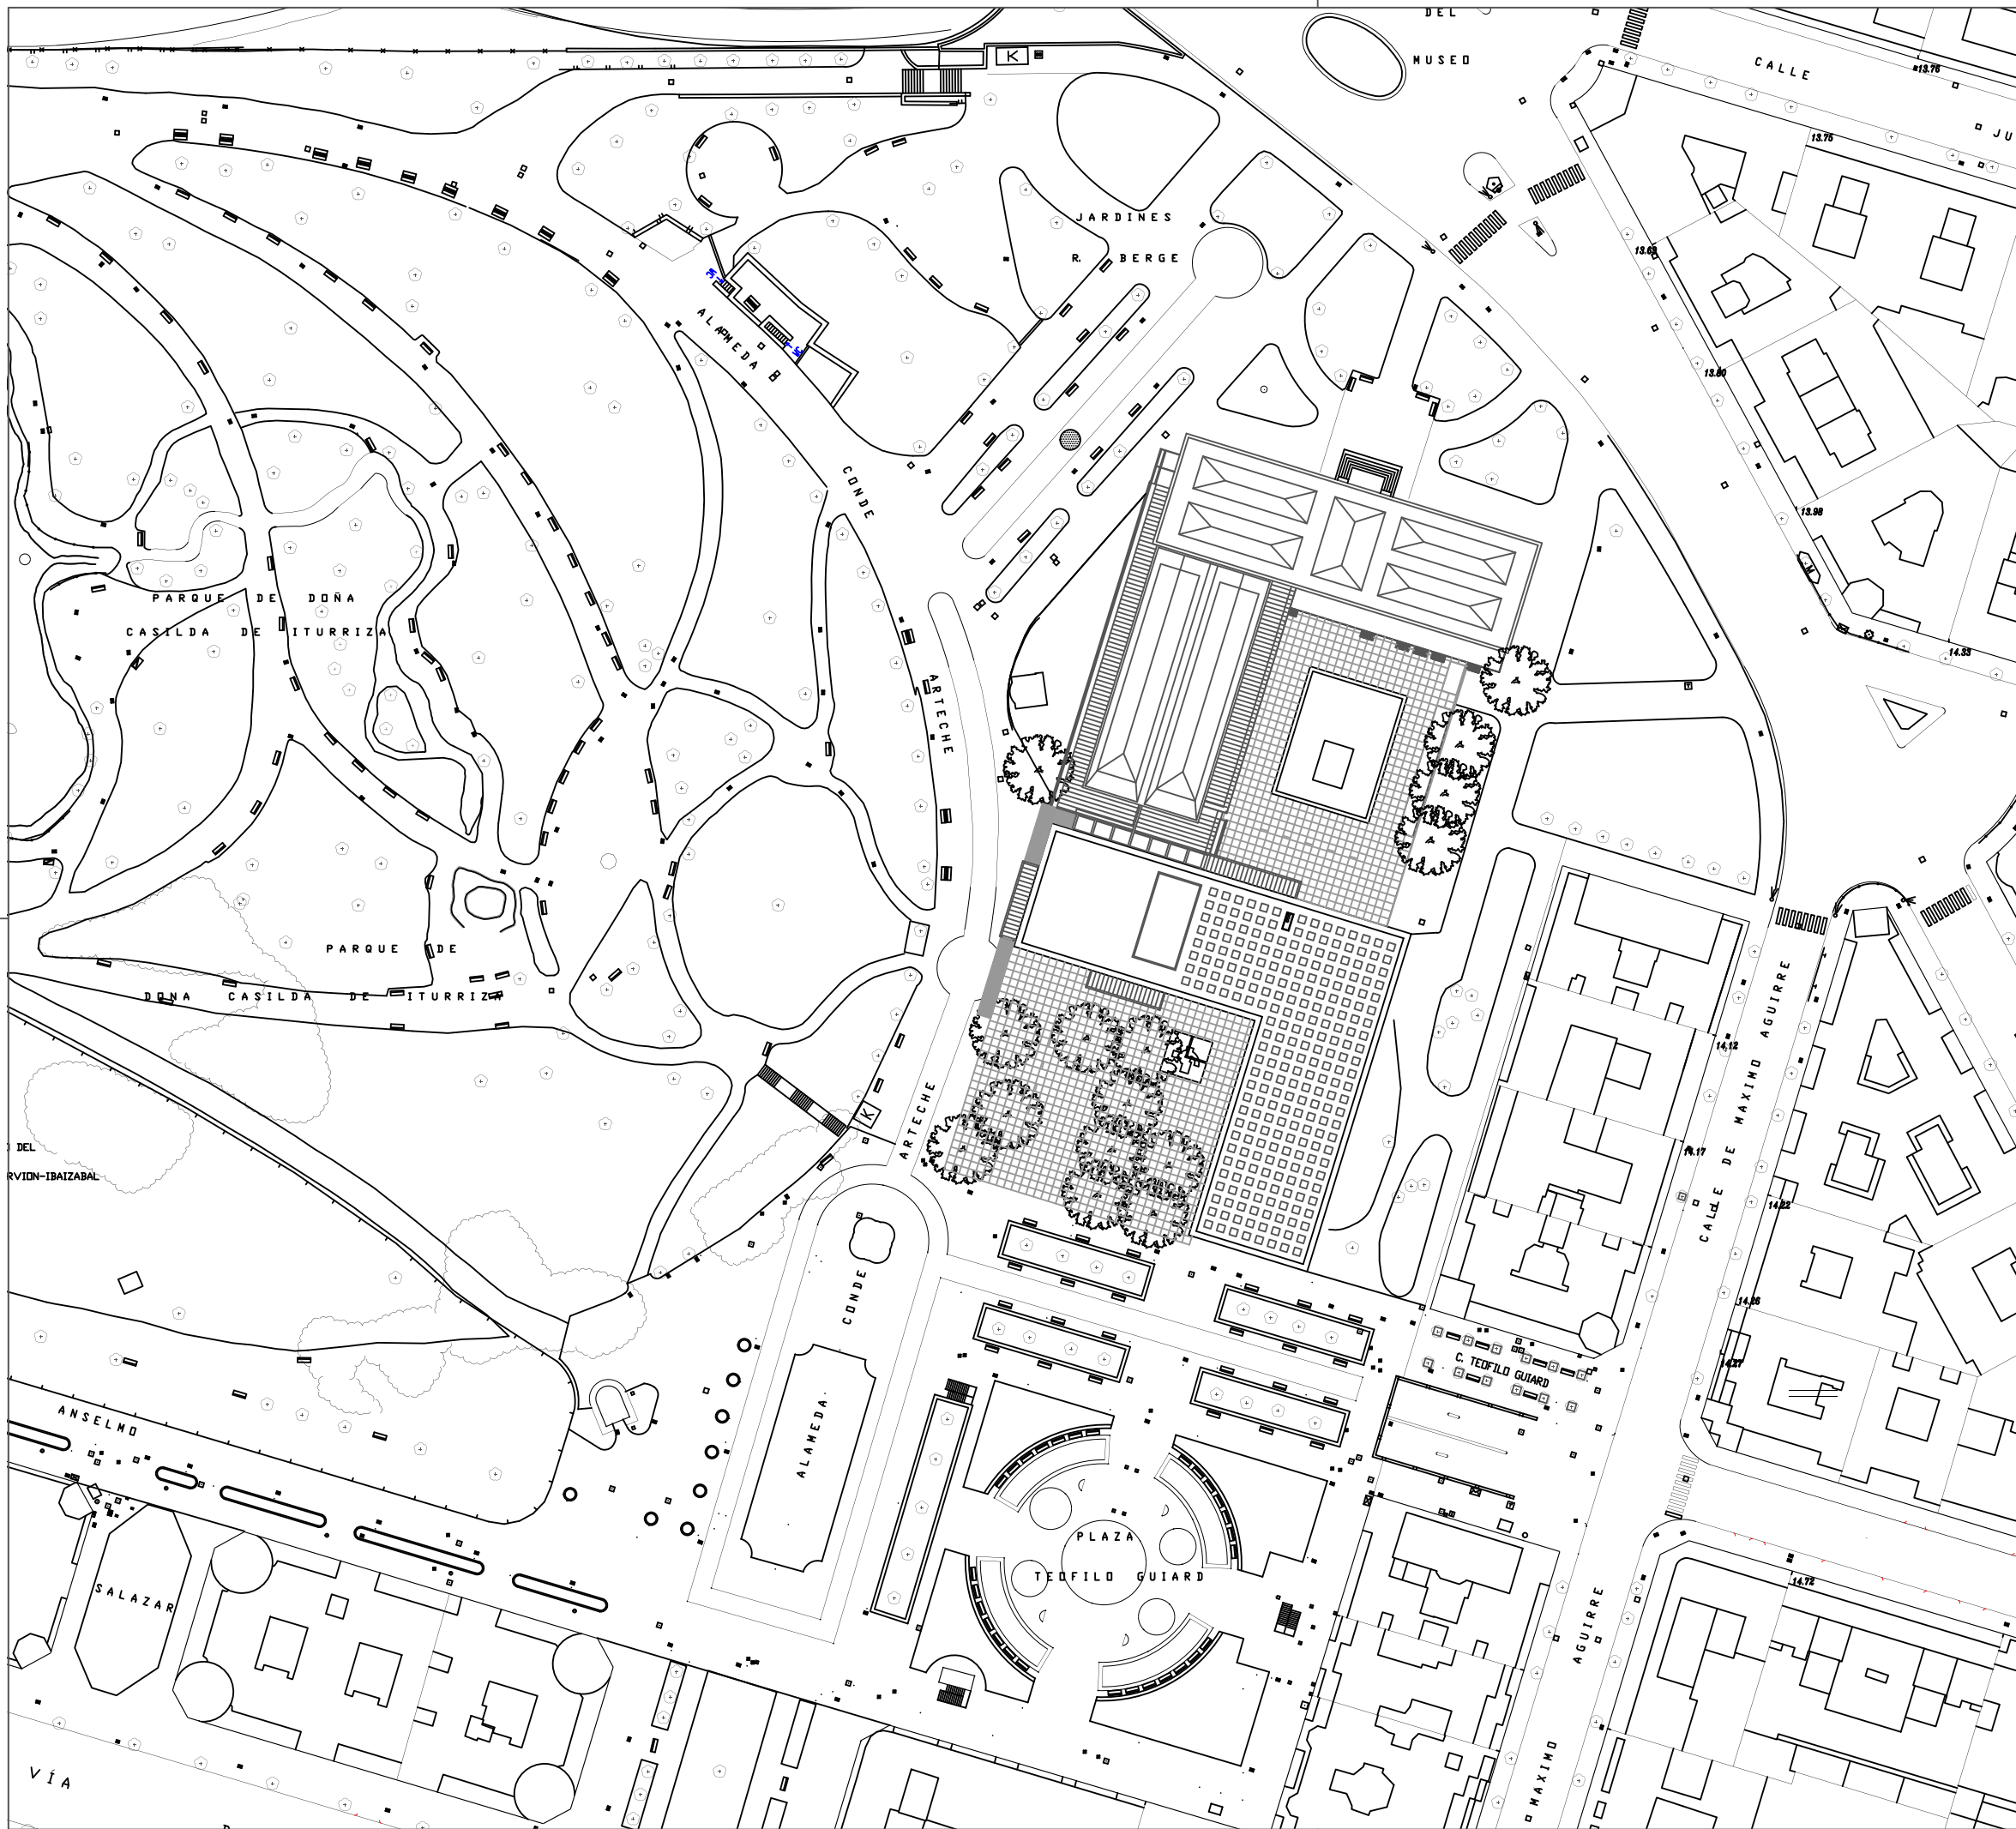

PLANO Nº
A.01.00
PAPEL ESCALA
A3 1/1500

MUSEO DE BELLAS ARTES DE BILBAO
BILBOKO ARTE EDER MUSEOA

PLANOS GENERALES DEL MUSEO

PLANTA DE SITUACIÓN 02

171000
tsa sardarra

13.9

PLANO Nº		A.01.00		MUSEO DE BELLAS ARTES DE BILBAO	
PAPEL		ESCALA		BILBOKO ARTE EDER MUSEOA	
A3		1/3000		PLANOS GENERALES DEL MUSEO	
				PLANTA DE SITUACIÓN 01	

MUSEO DE BELLAS ARTES DE BILBAO BILBOKO ARTE EDER MUSEOA	
PLANO Nº A.01.00	RECOPIACIÓN DE PLANOS GENERALES DEL MUSEO
PAPEL A3	ESCALA 1/1000
PLANTA DE EMPLAZAMIENTO	

		MUSEO DE BELLAS ARTES DE BILBAO BILBOKO ARTE EDER MUSEOA	
PLANO Nº	A.01.01	PLANOS GENERALES DEL MUSEO	
PAPEL	A3	ESCALA	1/250
		PLANTA SÓTANO 1	