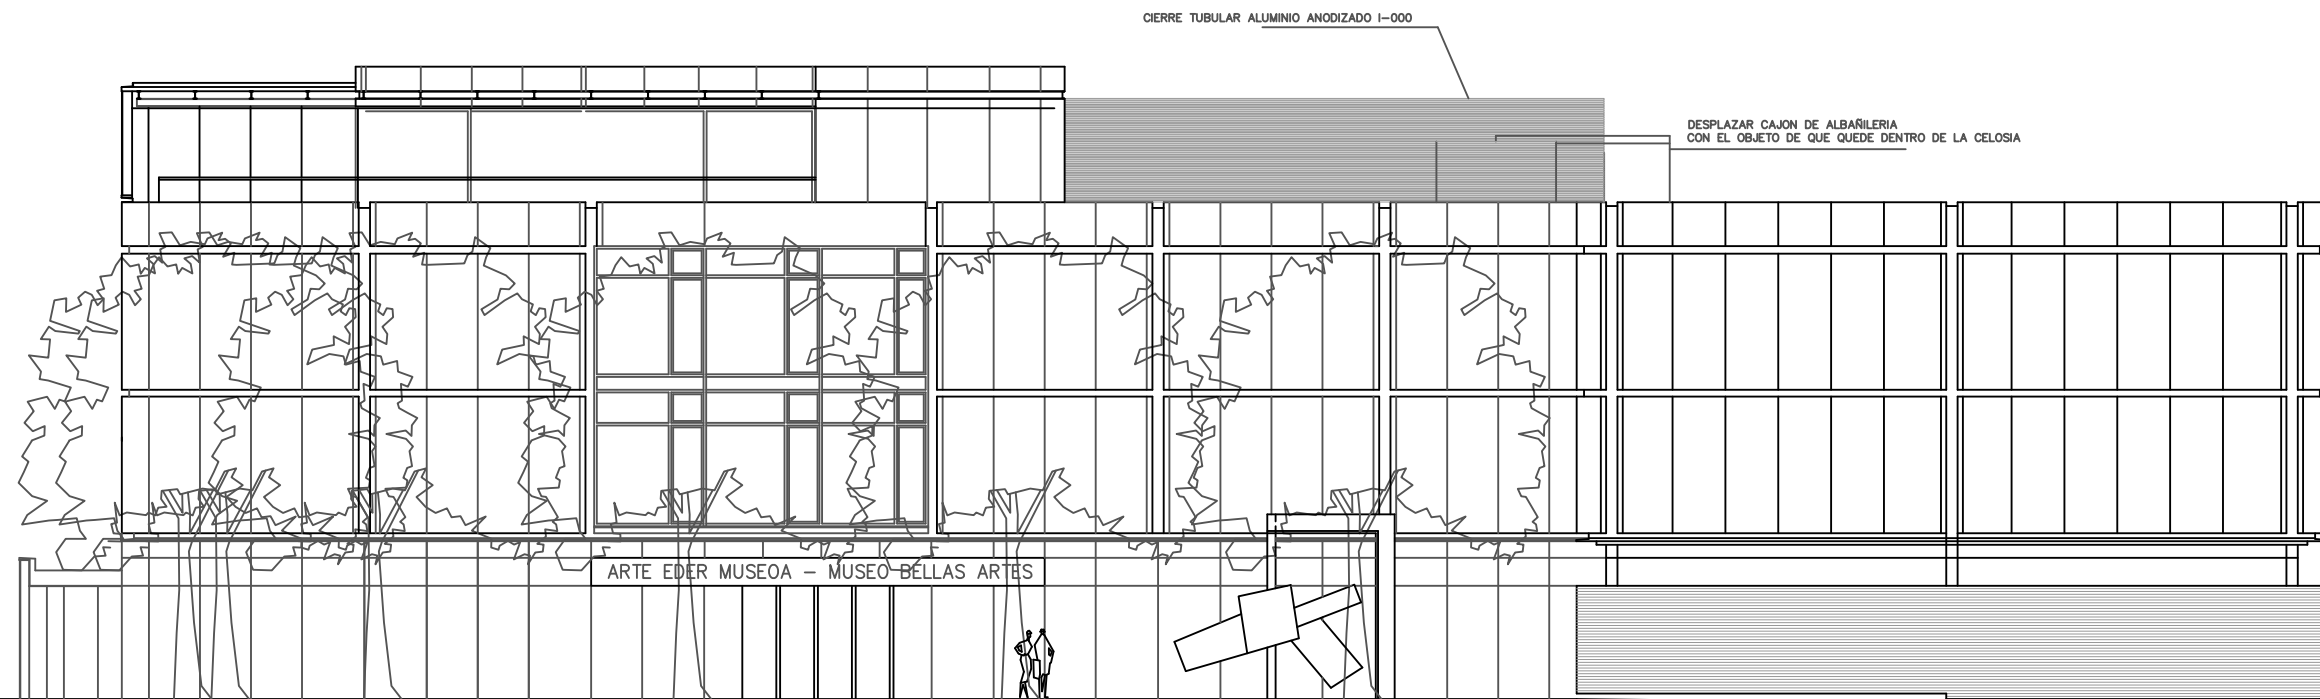

ALZADO SUR

		MUSEO DE BELLAS ARTES DE BILBAO BILBOKO ARTE EDER MUSEOA
PLANO Nº A.02.01	RECOPIACIÓN DE PLANOS GENERALES DEL MUSEO	
PAPEL A3	ESCALA 1/350	ALZADOS GENERALES. NORTE Y SUR