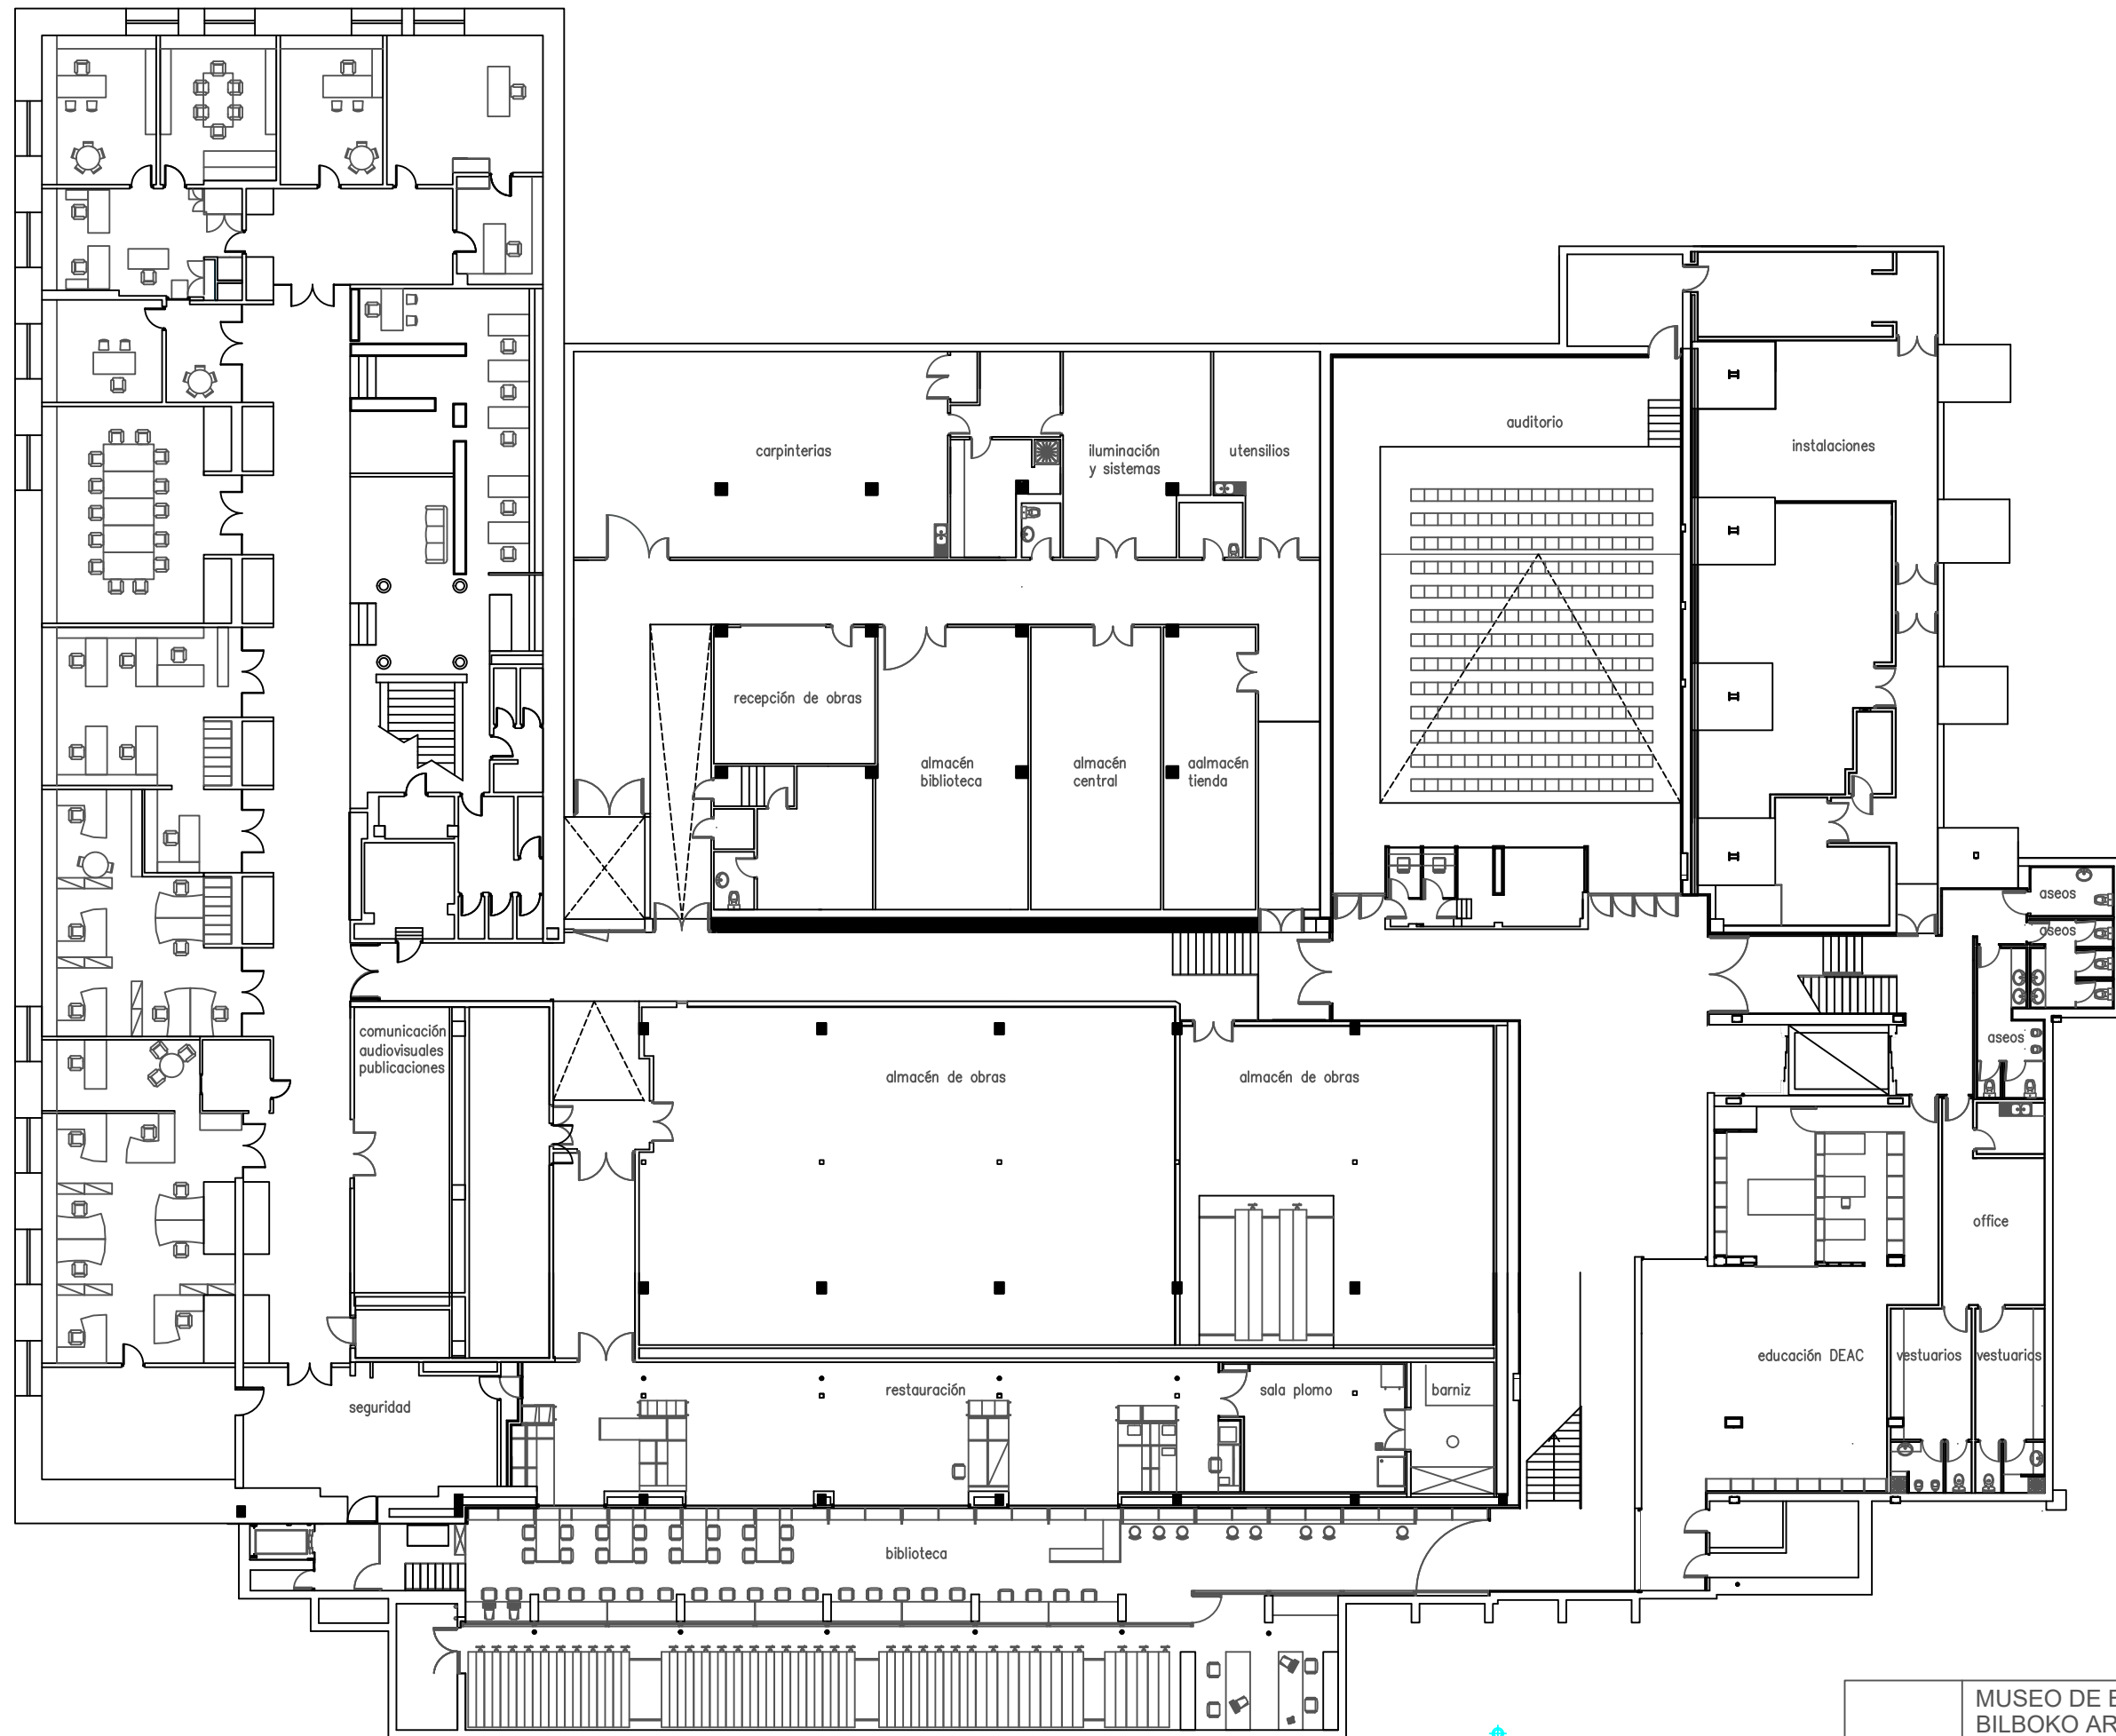

PLANO Nº
A.01.00
PAPEL ESCALA
A3 1/1500

MUSEO DE BELLAS ARTES DE BILBAO
BILBOKO ARTE EDER MUSEOA

PLANOS GENERALES DEL MUSEO

PLANTA DE SITUACIÓN 02

171000
tsa sardarra

13.9

PLANO Nº		A.01.00		MUSEO DE BELLAS ARTES DE BILBAO	
PAPEL		ESCALA		BILBOKO ARTE EDER MUSEOA	
A3		1/3000		PLANOS GENERALES DEL MUSEO	
				PLANTA DE SITUACIÓN 01	

MUSEO DE BELLAS ARTES DE BILBAO BILBOKO ARTE EDER MUSEOA	
PLANO Nº A.01.00	RECOPIACIÓN DE PLANOS GENERALES DEL MUSEO
PAPEL A3	ESCALA 1/1000
PLANTA DE EMPLAZAMIENTO	

		MUSEO DE BELLAS ARTES DE BILBAO BILBOKO ARTE EDER MUSEOA	
PLANO Nº	A.01.01	PLANOS GENERALES DEL MUSEO	
PAPEL	A3	ESCALA	1/250
		PLANTA SÓTANO 1	