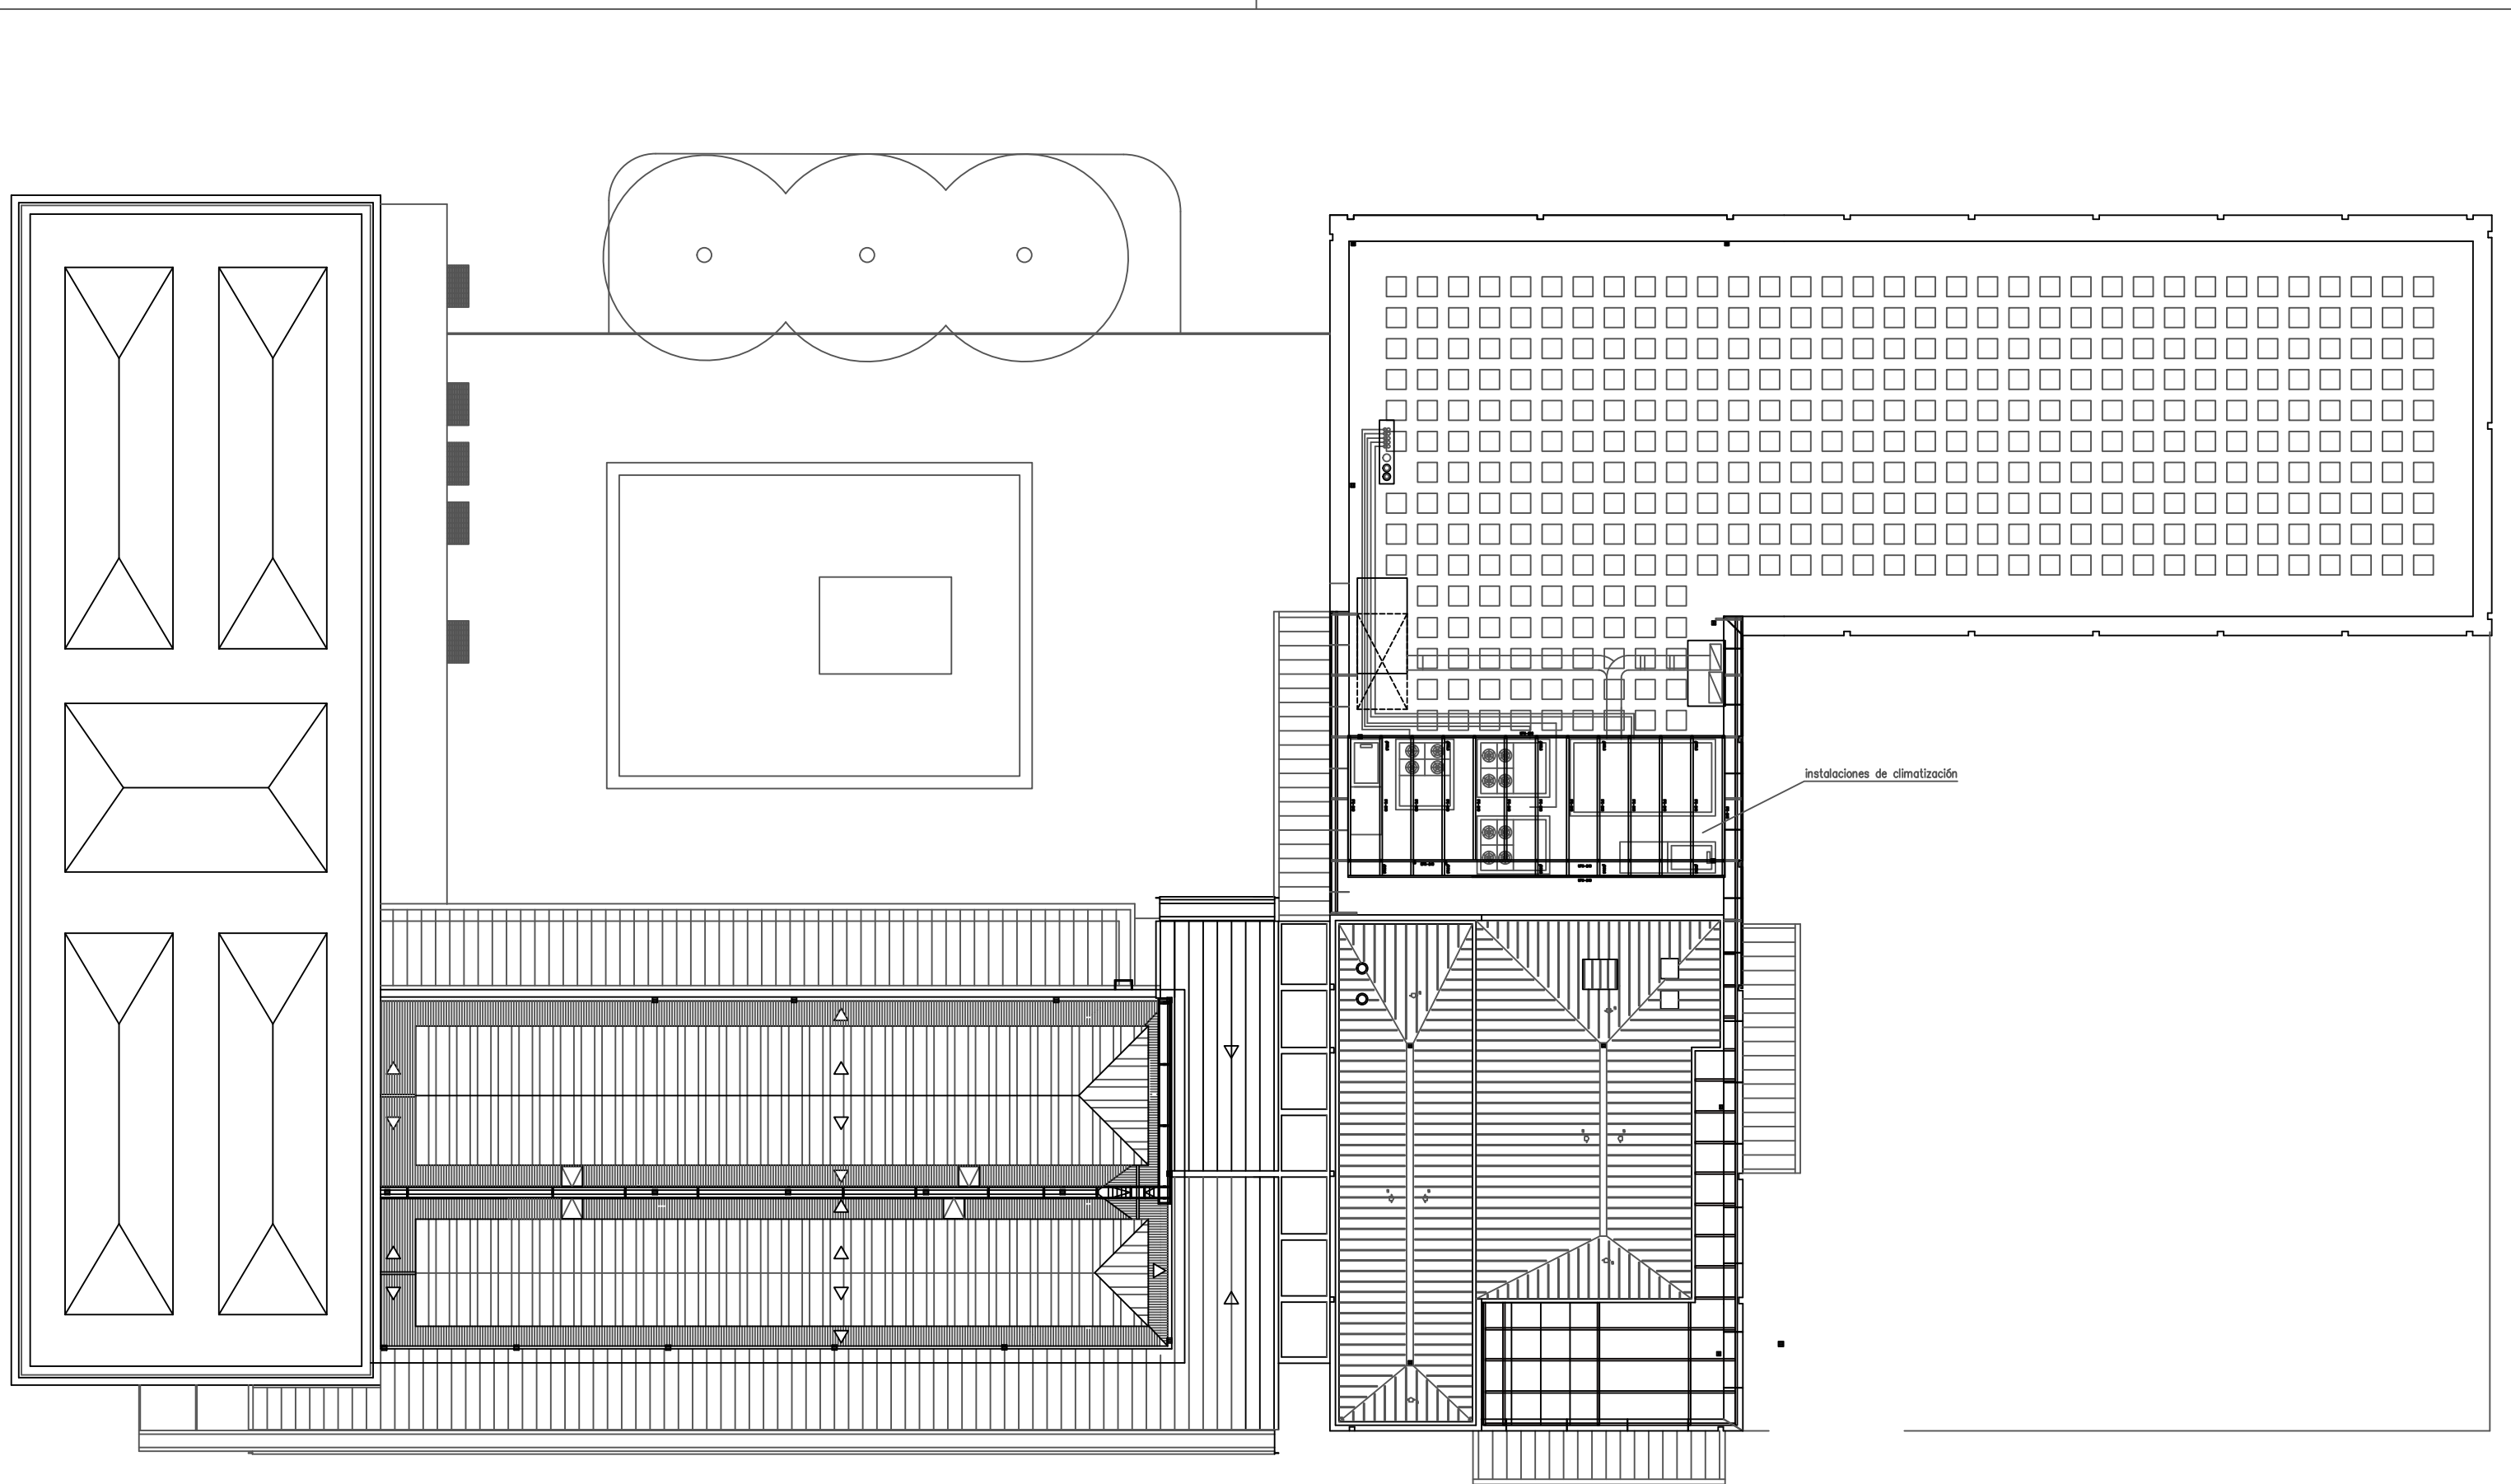

MUSEO DE BELLAS ARTES DE BILBAO BILBOKO ARTE EDER MUSEOA	
PLANO Nº A.01.02	RECOPIACIÓN DE PLANOS GENERALES DEL MUSEO
PAPEL A3	ESCALA 1/350
PLANTAS GENERALES. PLANTA BAJA	

		MUSEO DE BELLAS ARTES DE BILBAO BILBOKO ARTE EDER MUSEOA
PLANO Nº	A.01.03	RECOPIACIÓN DE PLANOS GENERALES DEL MUSEO
PAPEL	A3	ESCALA 1/300
		PLANTAS GENERALES. PLANTA PRIMERA

MUSEO DE BELLAS ARTES DE BILBAO BILBOKO ARTE EDER MUSEOA	
PLANO Nº A.01.04	PLANOS GENERALES DEL MUSEO
PAPEL A3	ESCALA 1/300
PLANTAS GENERALES. PLANTA ENTREPLANTA	

		MUSEO DE BELLAS ARTES DE BILBAO BILBOKO ARTE EDER MUSEOA
PLANO Nº	A.01.05	RECOPIACIÓN DE PLANOS GENERALES DEL MUSEO
PAPEL	ESCALA	PLANTAS GENERALES. PLANTA ÁTICO
A3	1/300	