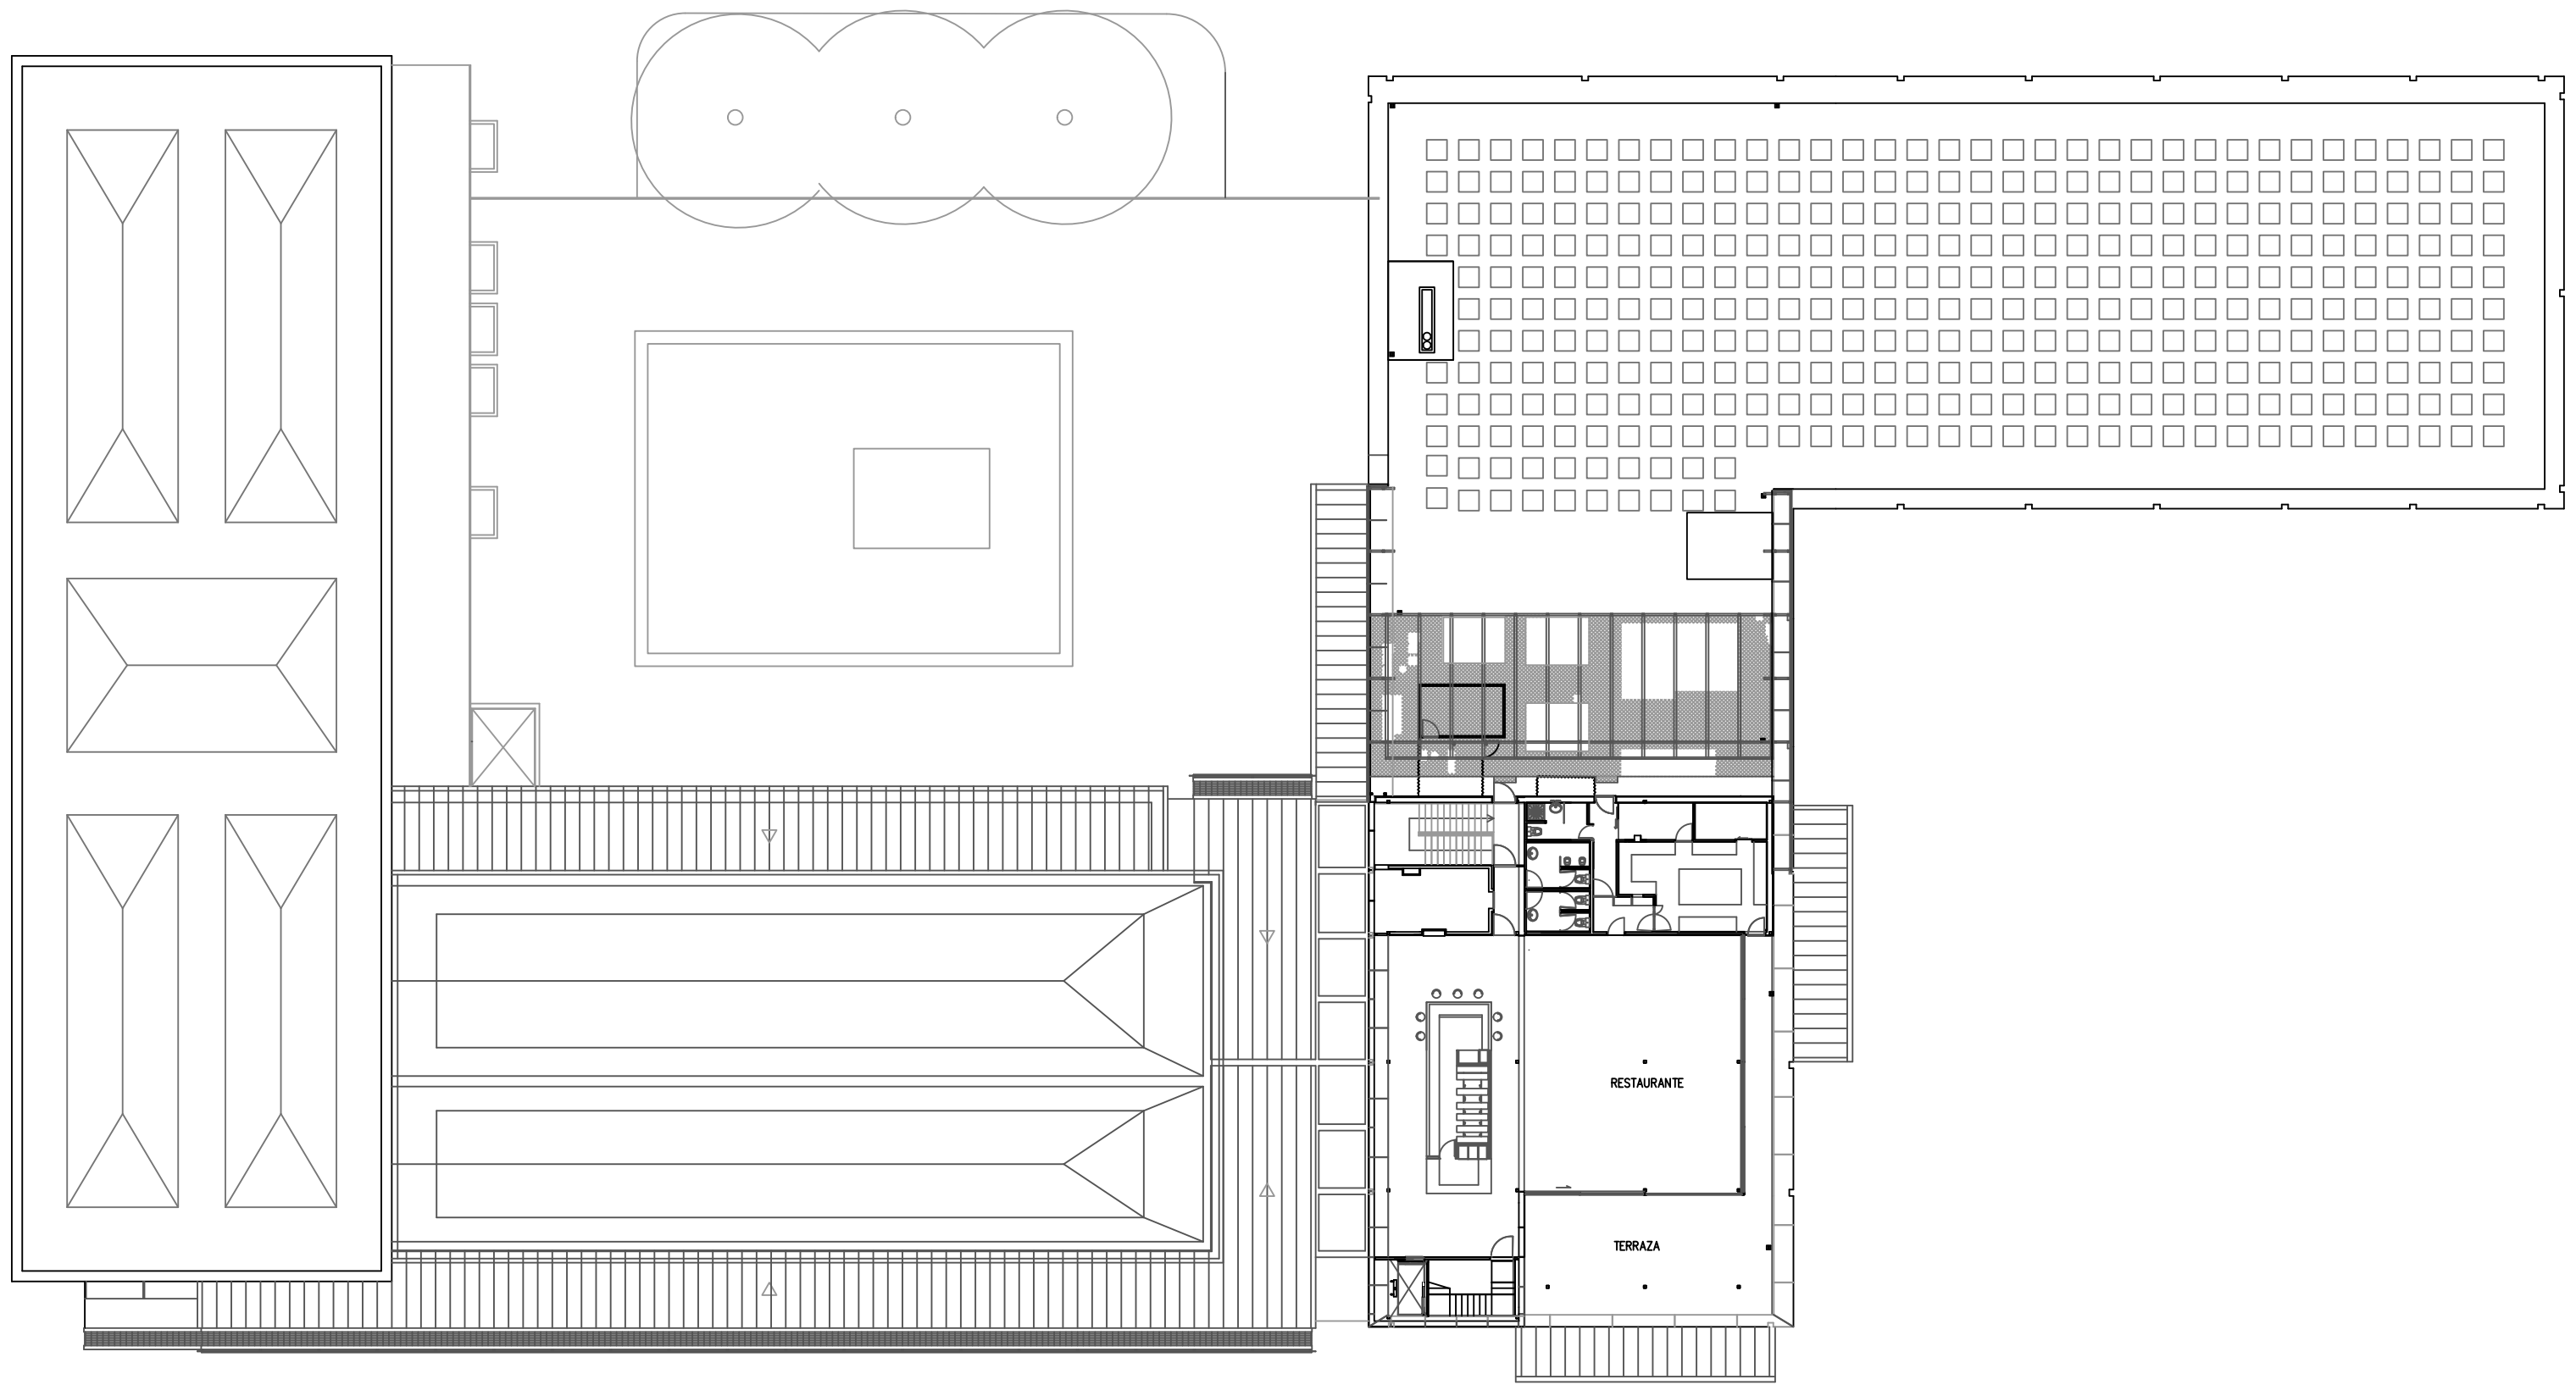

MUSEO DE BELLAS ARTES DE BILBAO BILBOKO ARTE EDER MUSEOA
PLANO Nº	A.01.05	RECOPIACIÓN DE PLANOS GENERALES DEL MUSEO
PAPEL	ESCALA	PLANTAS GENERALES. PLANTA ÁTICO
A3	1/300