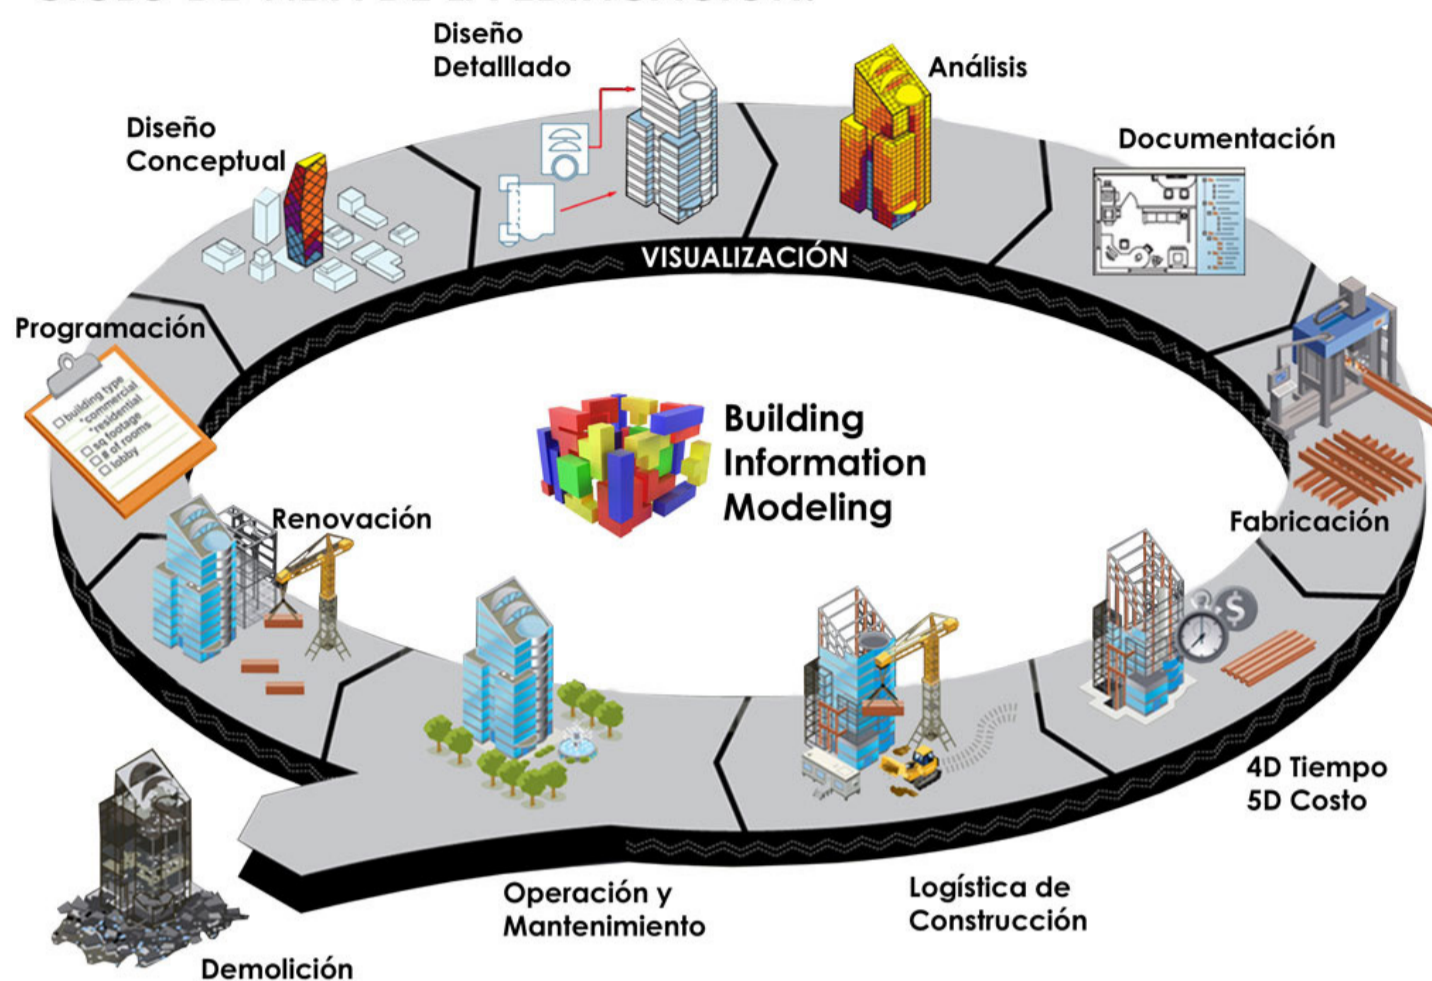

CAMPUS NAVARRA-NAFARROA

1 GESTIÓN DE MODELOS BIM
BIM EREDUEN KUDEAKETA

CICLO DE VIDA DE LA EDIFICACIÓN.

**ORGANIZA:**

Delegación en Navarra del COAVN

FECHAS:

17, 19, 26, 31 de marzo y 2 abril.

PONENTE: