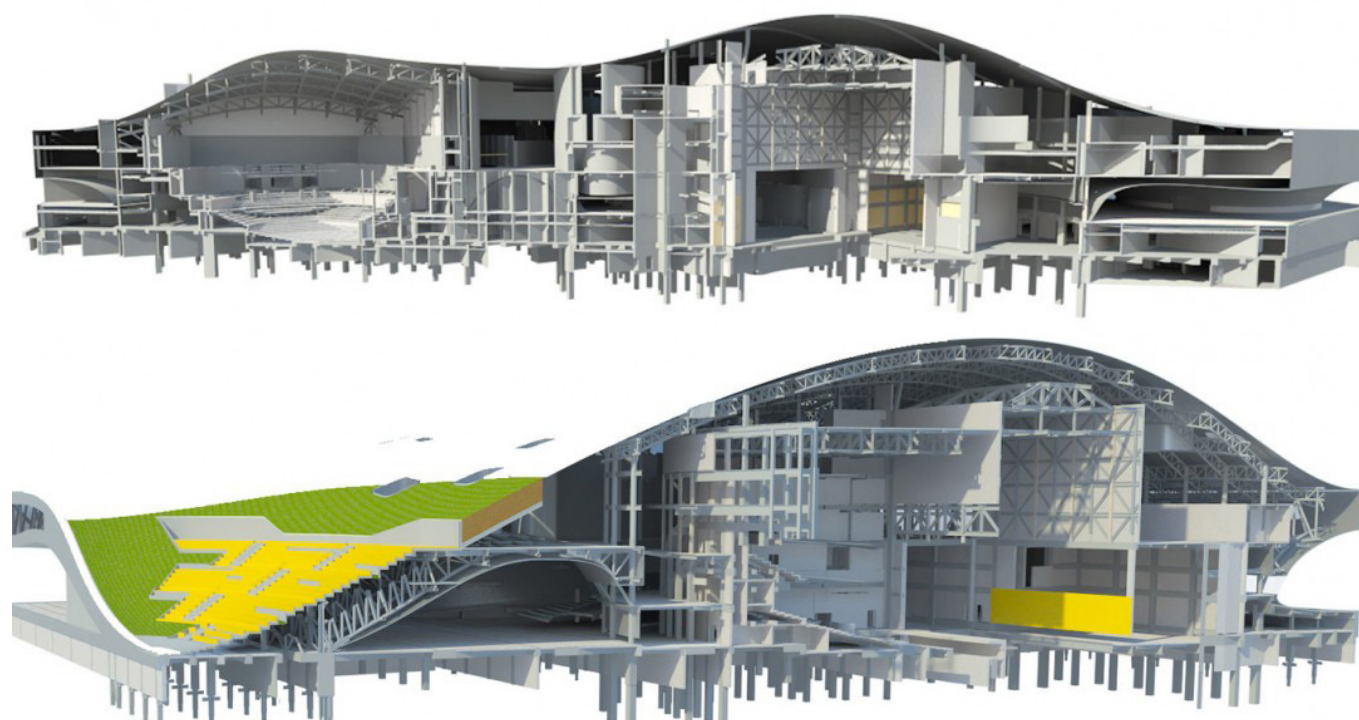

CAMPUS BIZKAIA

1 REVIT AVANZADO (3 MÓDULOS)
REVIT AURRERATUA (3 MODULU)**LUGAR:**

Delegación en Bizkaia del COAVN

PONENTE:

Jonathan Chanca del Río, Arquitecto. Academia Elizalde

MODALIDAD:

Presencial

MÓDULOS:

1. Trabajo colaborativo + Fases de trabajo: 1 jornada (4 horas) 22/10/2018 (09:00-13:00)
2. Familias paramétricas: 4 jornadas (16 horas). 29/10/2018 - 05,12, 19/11/2018 (09:00-13:00)
3. Revit MEP_instalaciones: 4 jornadas (16 horas). 26/11/2018 - 03, 10, 17/12/2018 (09:00-13:00)