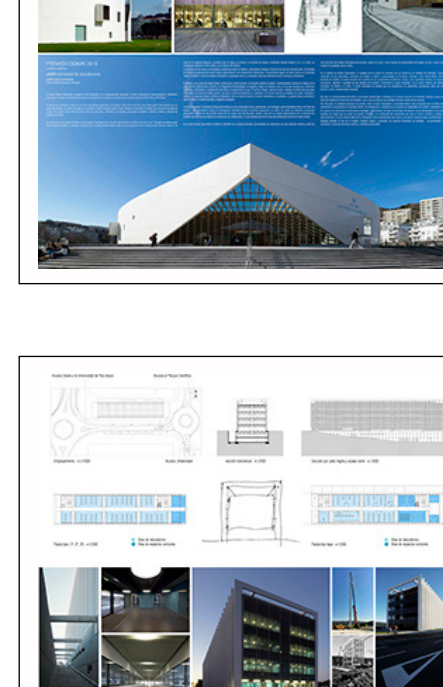

Centro Carlos Santamaría, Donostia-San Sebastián
Carlos Santamaría Zentrua, Donostia
Ander Marquet Ryan