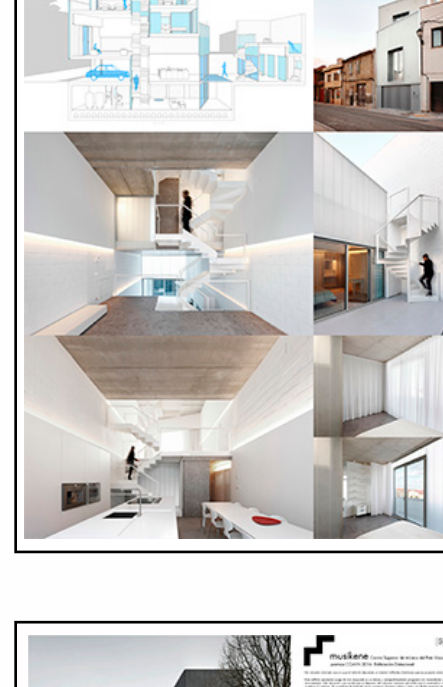

PREMIOS COAVN - EHAEO SARIAK 2016

Clicquear sobre la imagen para ampliarla - Handitzeko irudiaren gainean kliklata

PREMIADOS - SARITUAK

ARQUITECTURA - ARKITEKTURA

Viviendas para Realojos en el Casco Histórico de Pamplona
Birkokatze-etxebizitzak Erdigune Historikoan
Carlos Pereda Oscar Pérez