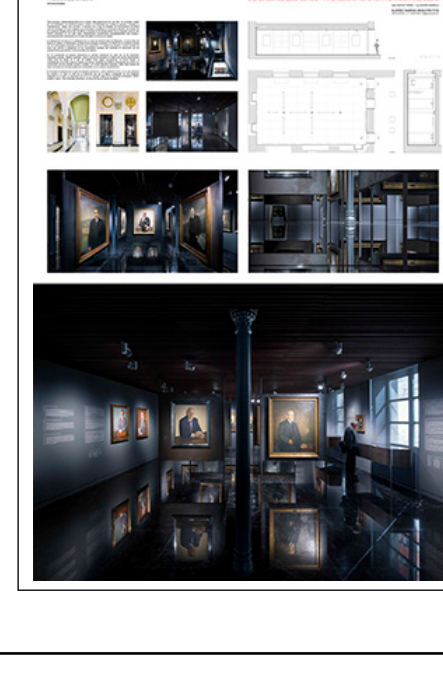

INTERIORISMO - BARNE DISEINUA

Consultorio médico Sendagrup, en Donostia-San Sebastián
Sendagrup ontzultategi medikua Donostian
Felipe Aurensetxe Elena Usabiaga

Casa para un hombre y un árbol, en Mutilva
Gizonezko batentzako etxea eta zuhaitz bat, Mutilban
Javier Pérez Herrera Fco. Javier Quintana de Uña