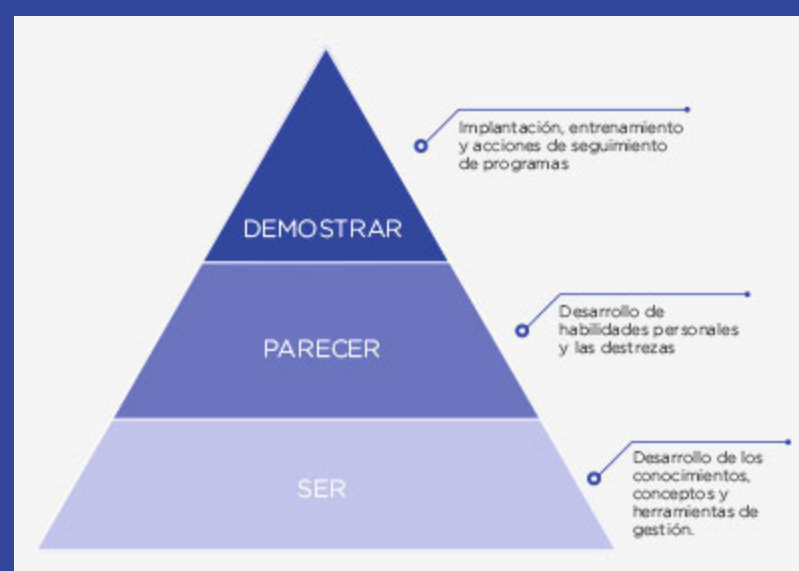

- Experiencia laboral de 2 años o idea de un proyecto empresarial
- Formación Superior
- Entrevista personal con el candidato
- Emprendedores o responsables directivos dentro de su empresa
- Actividades relacionadas con videojuegos, diseño industrial, arquitectura, moda...o proyectos innovadores o proyectos de gran potencial

Se entrevistarán candidatos hasta el día 19 de febrero.

CARACTERÍSTICAS DEL MASTER

¿CUÁNDO EMPEZAMOS?

Febrero >>> Diciembre
2015

HORARIOS

- Viernes tarde
- Sábado mañana

DISTRIBUCIÓN DEL TEMARIO

- 350 h presenciales
- 150h proyecto empresa y trabajos en grupos
- 10h. Outdoor training
- Soporte on line

Objetivos:

Formar profesionales con un dominio técnico de alto nivel de las diversas funciones de la empresa

- Eficazmente operativos para la resolución de problemas empresariales y toma de decisiones.
- Con una comprensión adecuada de la realidad empresarial, su internacionalización y su globalización.
- Perfectamente adaptados a la utilización de las nuevas tecnologías de la información para maximizar la competitividad empresarial.
- Eficazmente operativos para la resolución de problemas empresariales y la toma de decisiones.