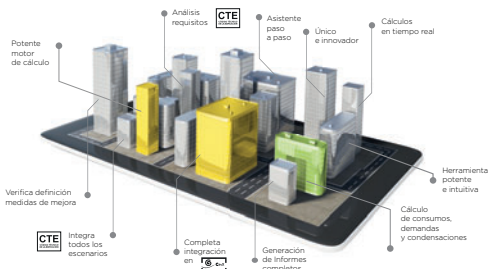

JORNADA TÉCNICA

Complementos Ce3X para la verificación de los requisitos del nuevo CTE: iCONNECTA + iANALIZA

Caso práctico: Análisis paramétrico

13
MAYO/2020
09:30-11:00h

RETRANSMISIÓN
EN DIRECTO
DESDE YOUTUBE

Agenda

- **09:30** Introducción
- **09:40** Novedades certificación energética de edificios con Ce3X
- **09:50** Introducción de medidas de mejora y verificación de los requisitos del nuevo Código Técnico de la Edificación en Ce3X
- **10:00** Caso práctico: complemento iCONNECTA e iANALIZA
- **11:00** Fin de la jornada

**CONFIRMA TU INSCRIPCIÓN
A LA JORNADA ONLINE**

**Inscripciones ISOVER
Inscripciones Placo®**